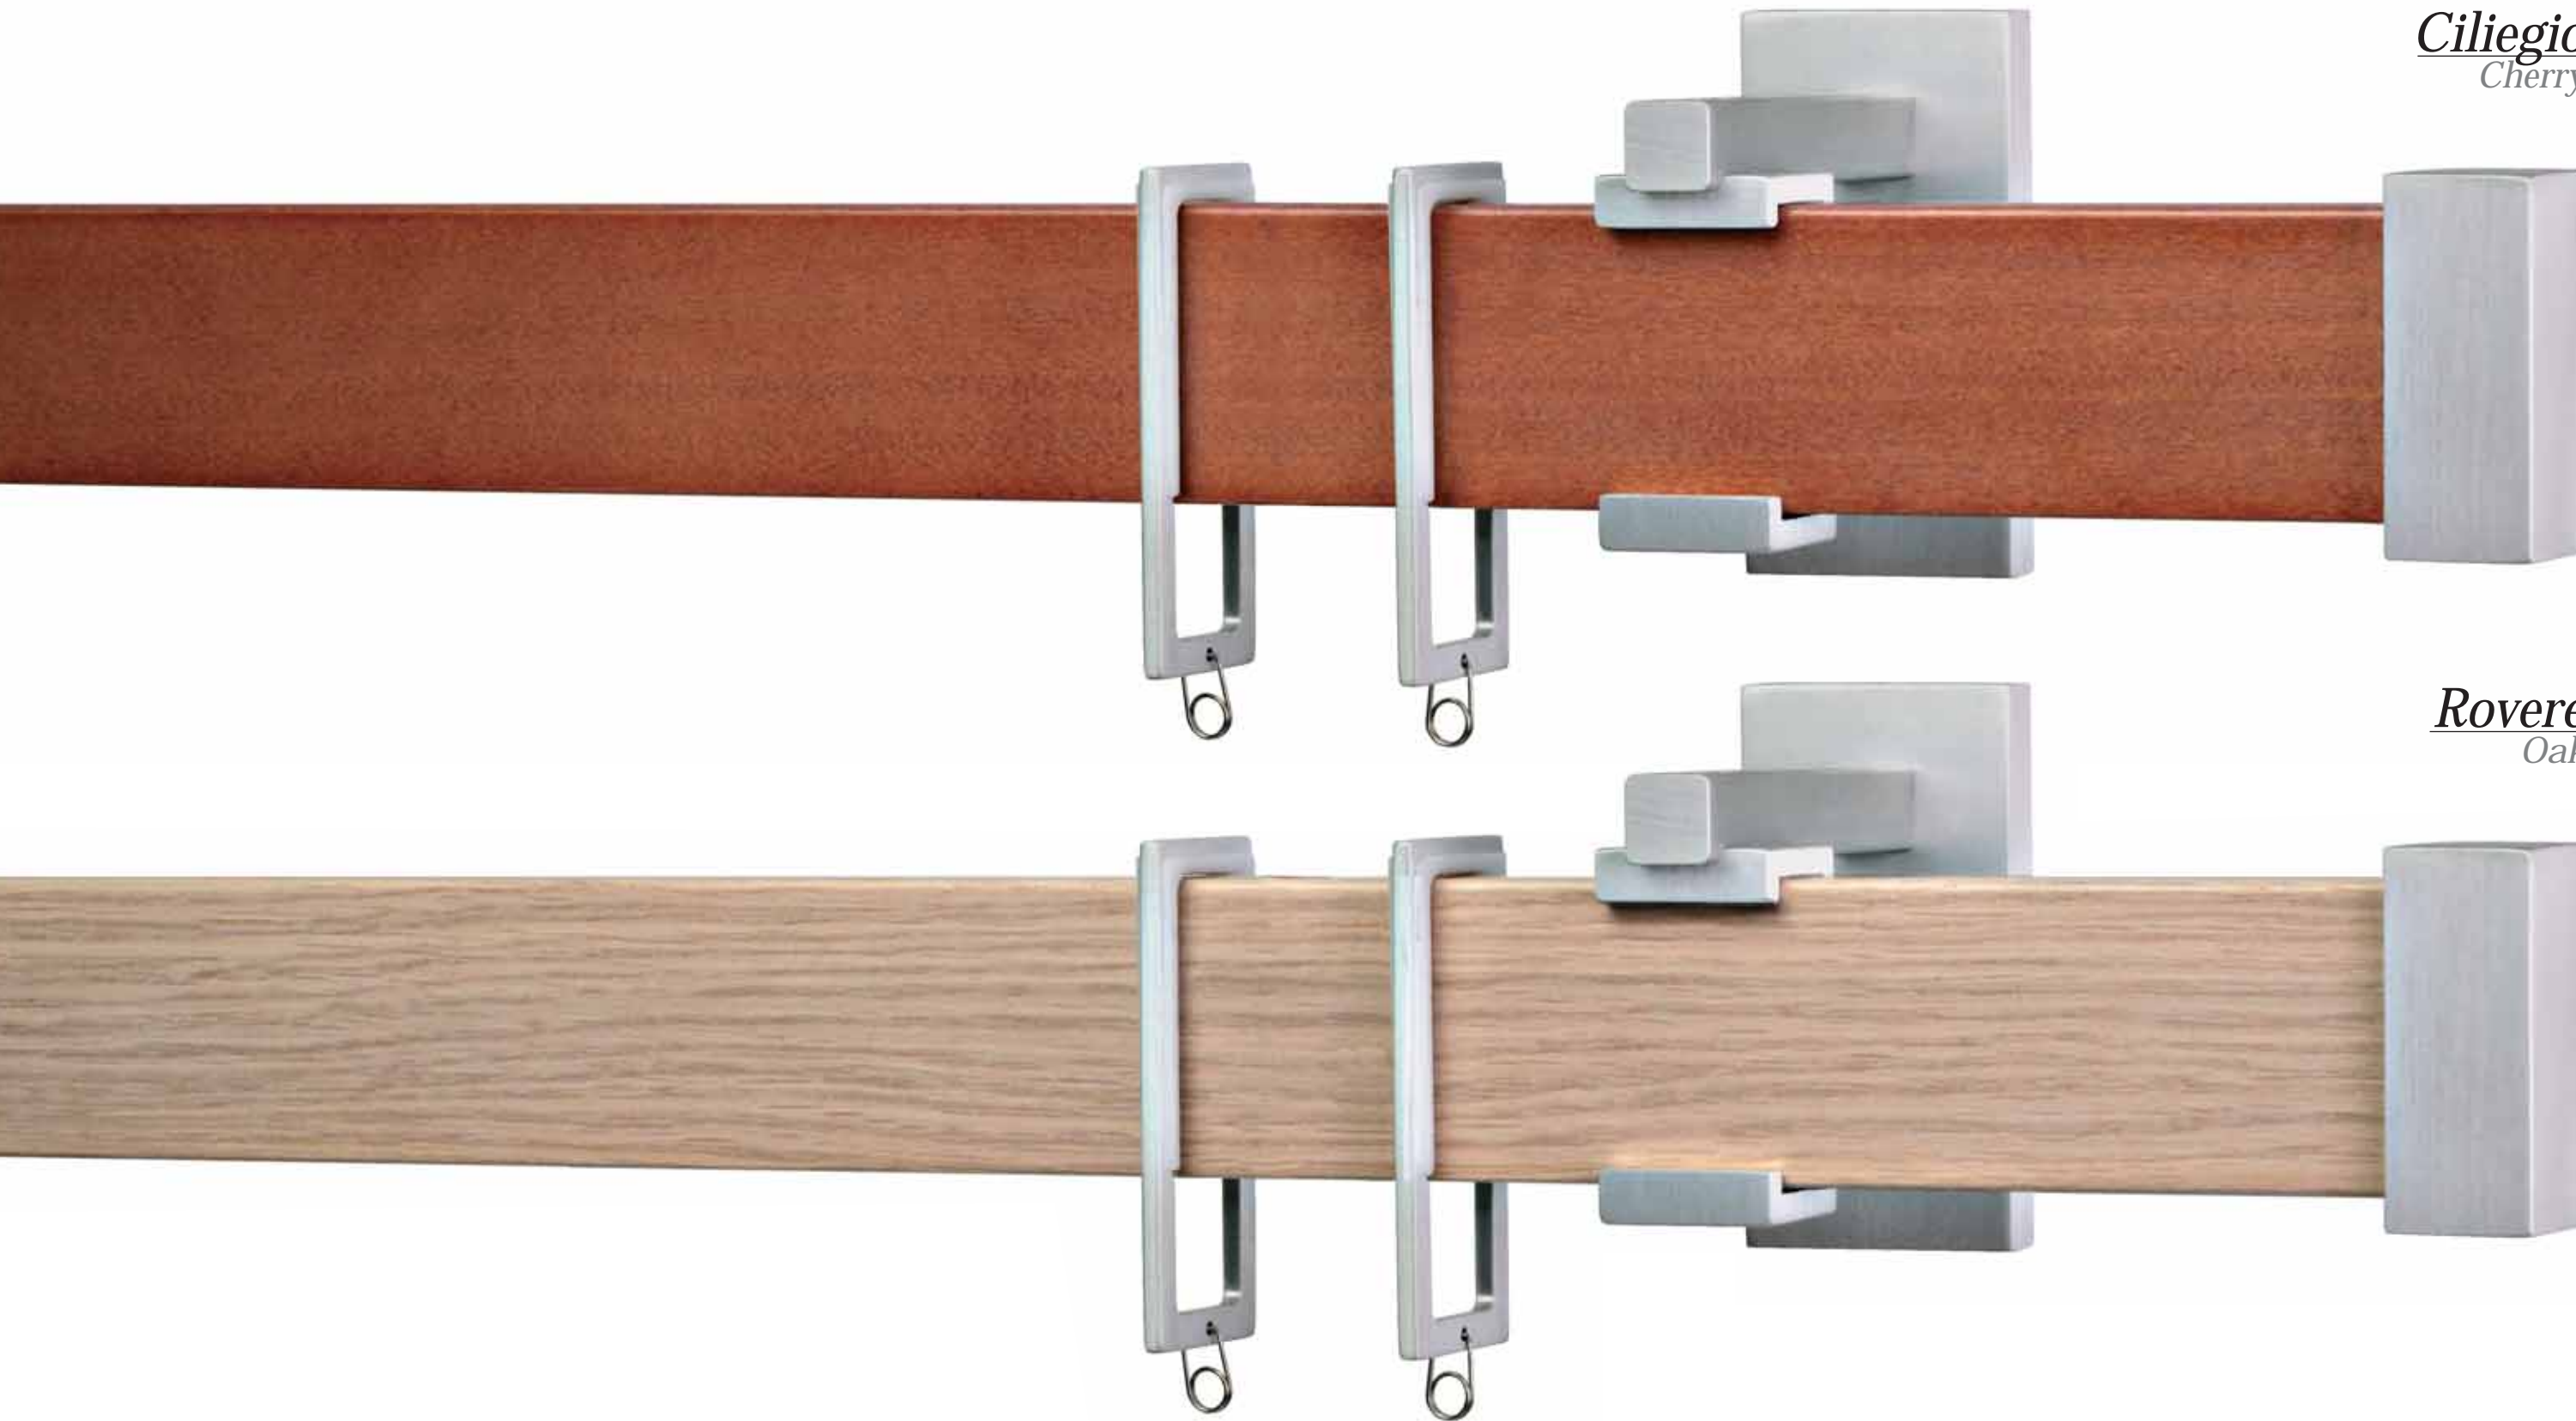

Wood_modello Shape

dimensioni 15x40

Ciliegio
Cherry cod. LB14502
impiallacciatura in essenza ciliegio
su profilo in alluminio 15x40 mm
accessori in alluminio satinato o lucido
Veneer in cherry
on aluminium profile 15x40 mm
accessories in satin or shiny aluminium

Rovere
Oak cod. LB14500
impiallacciatura in essenza rovere
su profilo in alluminio 15x40 mm
accessori in alluminio satinato o lucido
Veneer in oak
on aluminium profile 15x40 mm
accessories in satin or shiny aluminium