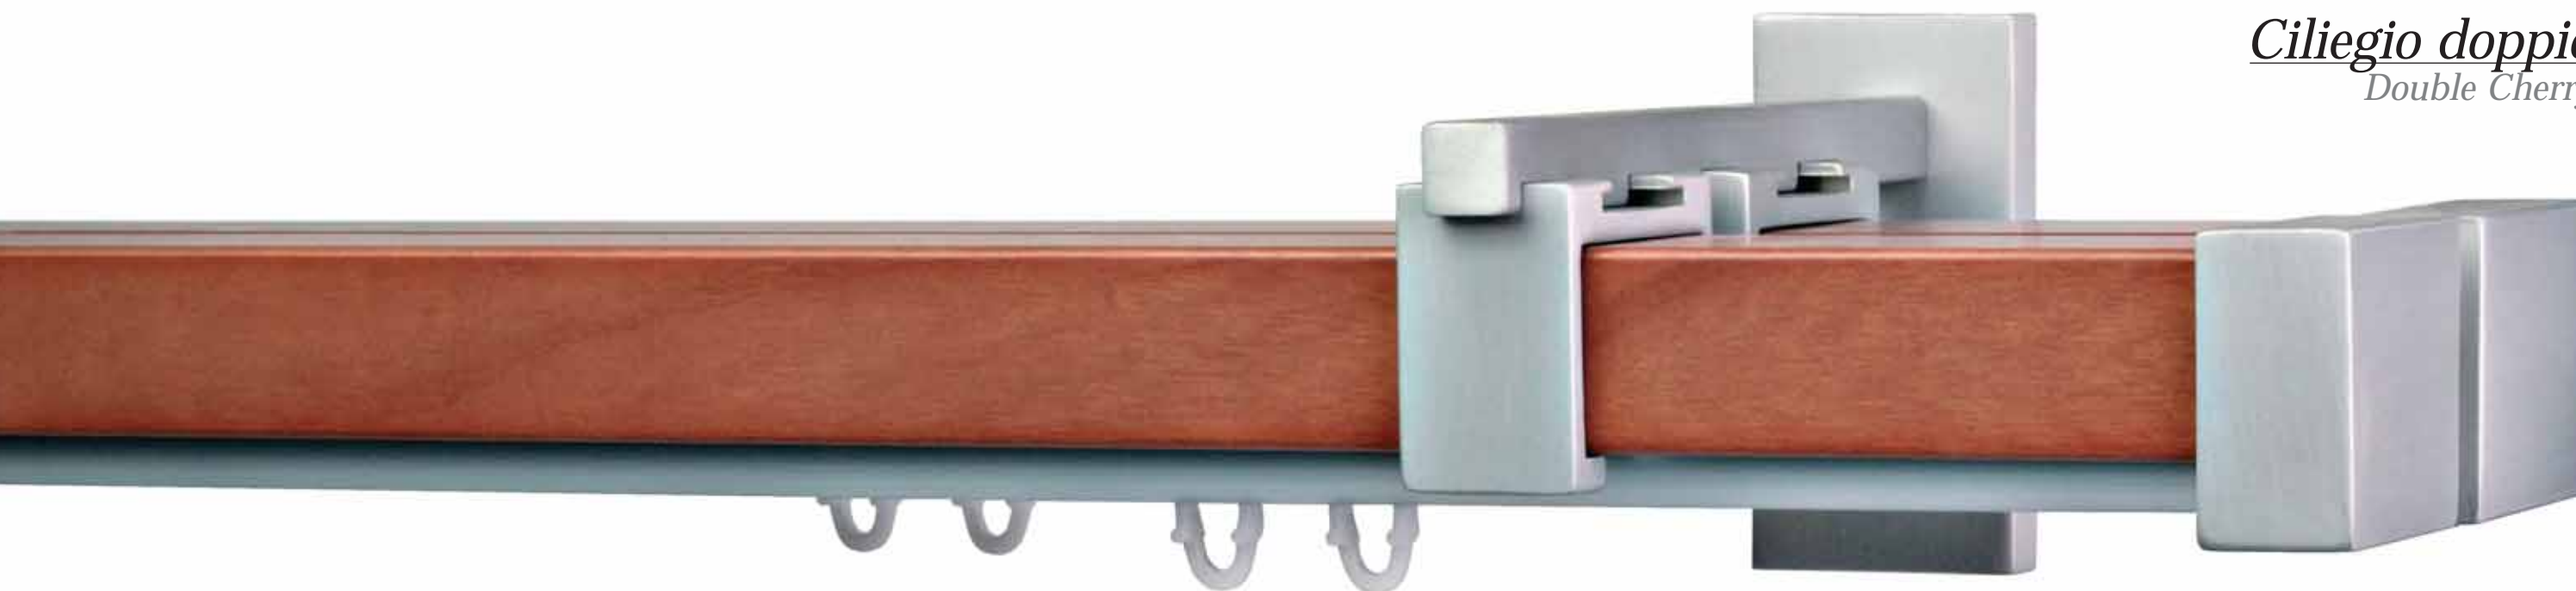

I cinque modelli sono: Sail, Square, Drop, Shape e Round. Sail, Square e Drop sono sistemi professionali in legno impiallacciato e verniciato, con inserimento di un sistema Ø 18 mm con canale di scorrimento da 6 mm in alluminio anodizzato completi di scorrevoli 1 ogni 8 cm. La linea Shape è disponibile con anelli in alluminio rettangolari con guarnizione.

La linea Round viene realizzata sia con scorrevoli che con anelli in alluminio a sezione piatta.

Tutti i sistemi sono disponibili per applicazioni a soffitto e a parete con supporti di varia lunghezza; disponibili anche soluzioni per doppio sistema.

Zebrano *African* *Zebrawood*

cod. LB13510

impiallacciatura in zebrano
con profilo in alluminio Ø 18 mm
anodizzato e lubrificato
accessori in alluminio satinato o lucido

Veneer in African zebrawood
with profile in anodized and lubricated
aluminium Ø 18 mm
accessories in satin or shiny aluminium

Wood_modello Square

dimensioni 40x30

Wengé cod. LB13501

impiallacciatura in essenza wengé
con profilo in alluminio Ø 18 mm
anodizzato e lubrificato
accessori in alluminio satinato o lucido

Veneer in wengé
with profile in anodized and lubricated
aluminium Ø 18 mm
accessories in satin or shiny aluminium