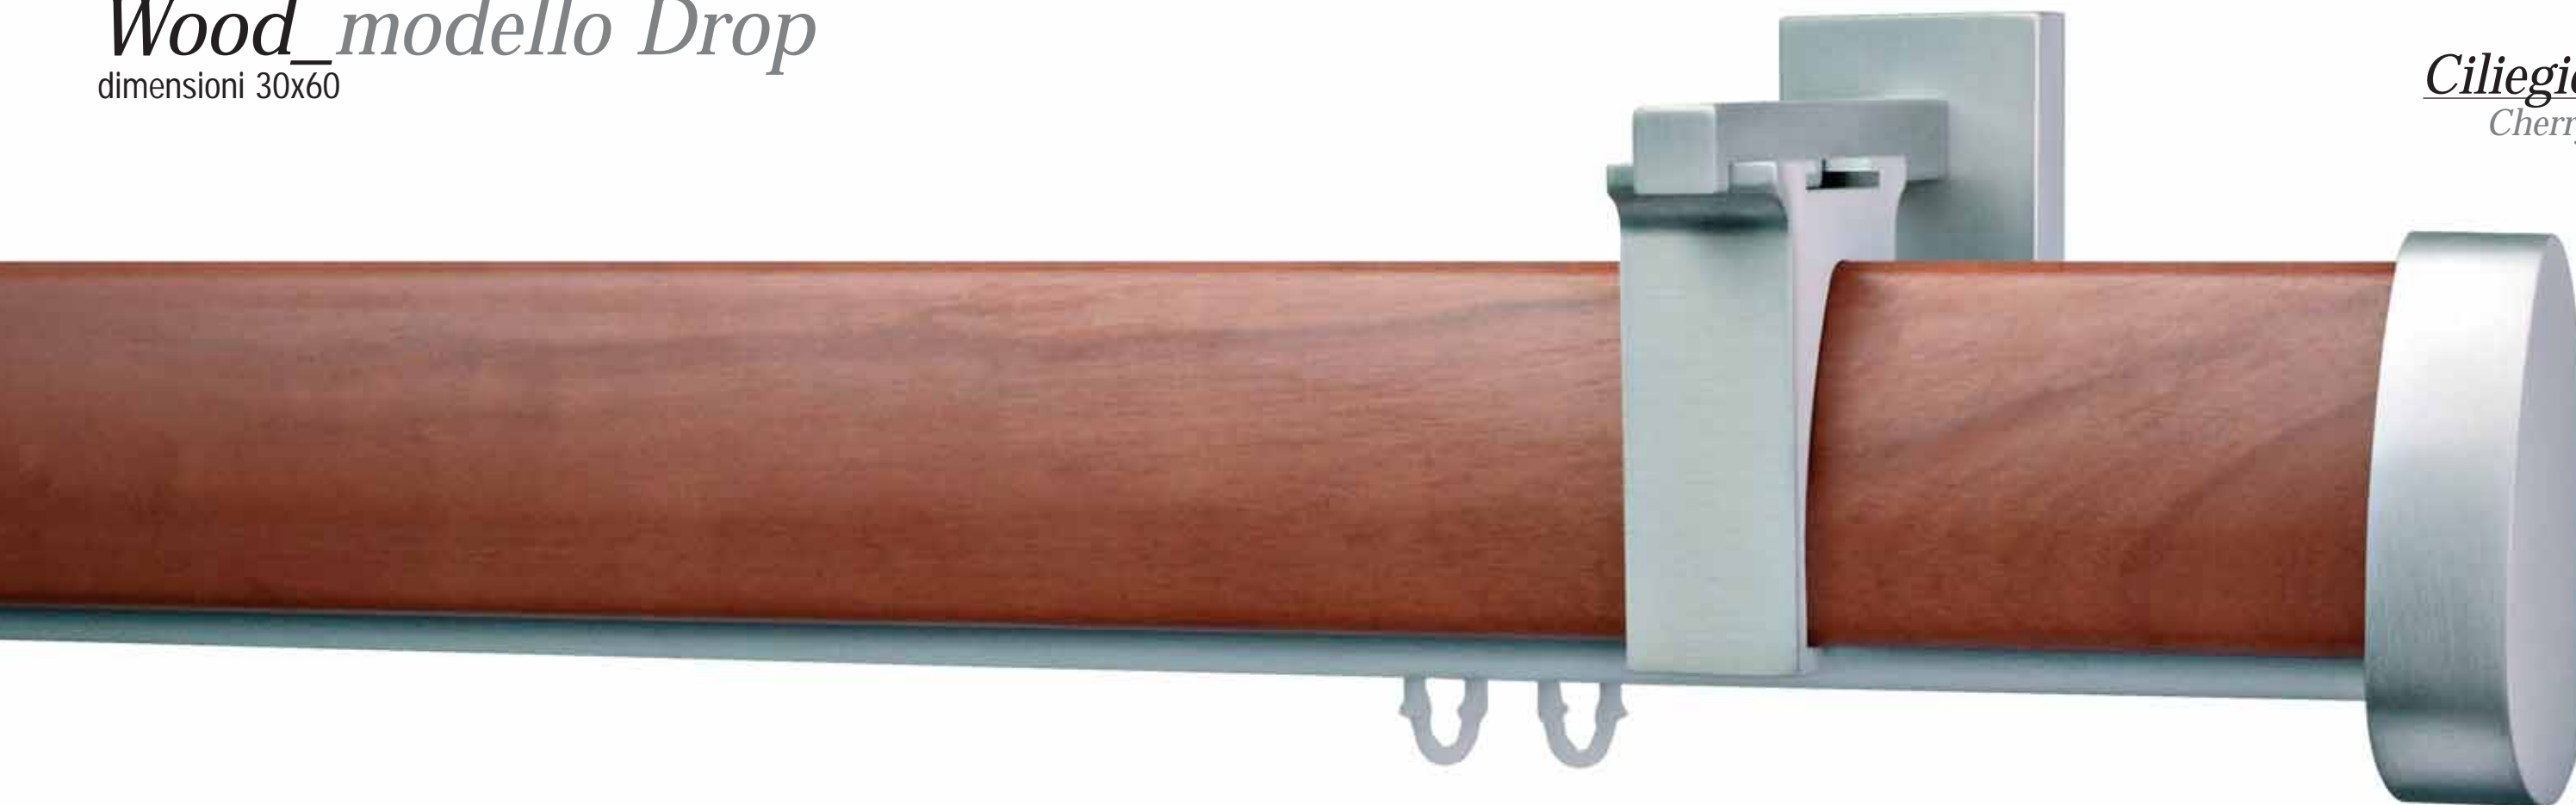

Wood_modello Drop

dimensioni 30x60

Ciliegio *Cherry*

cod. LB12502

impiallacciatura in essenza ciliegio
con profilo in alluminio Ø 18 mm
anodizzato e lubrificato
accessori in alluminio satinato o lucido

Veneer in cherry
with profile in anodized and lubricated
aluminium Ø 18 mm
accessories in satin or shiny aluminium