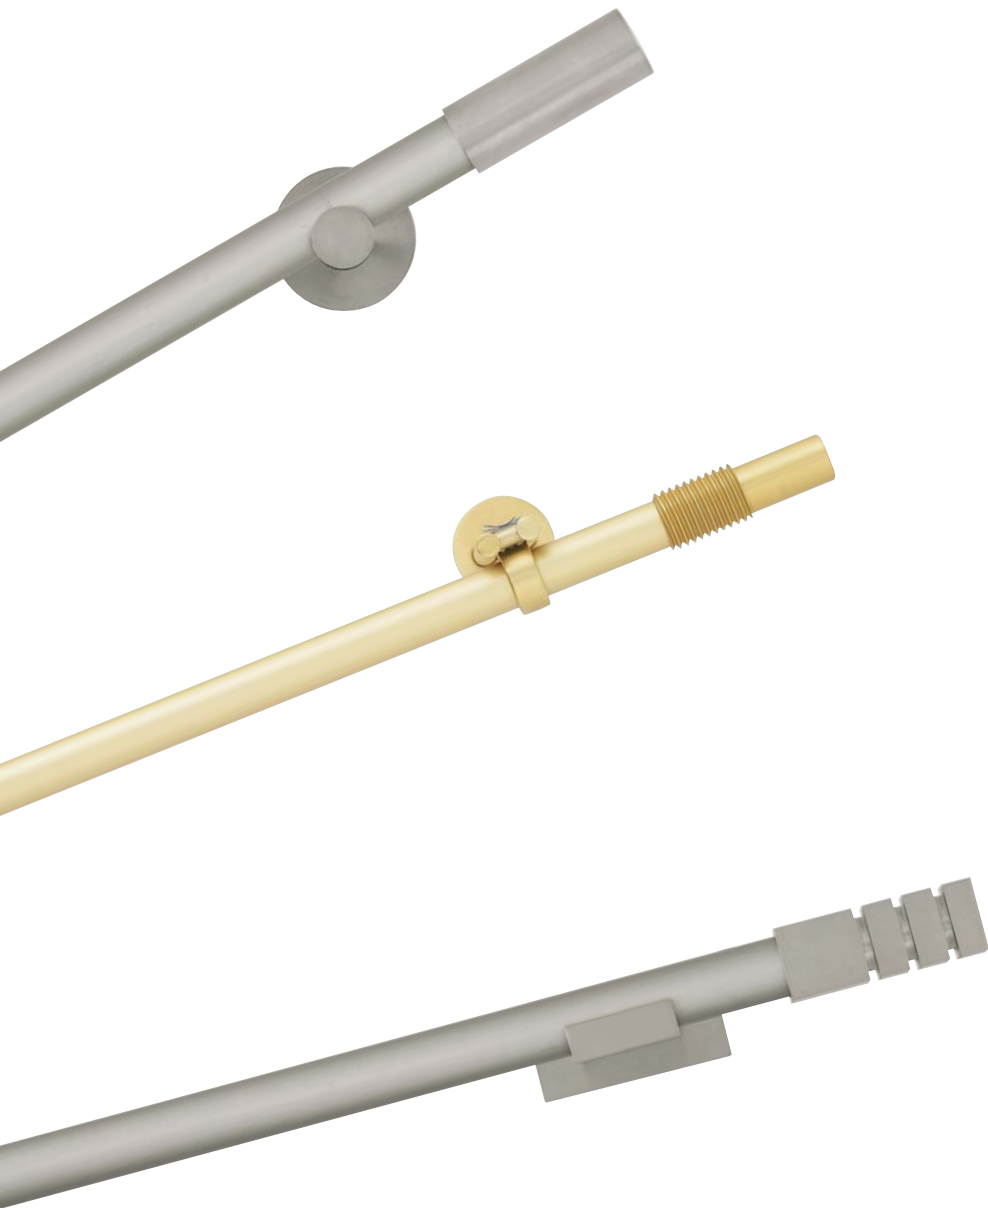

Rundstangen und Profile Aluminium

Aluminium

Ø 16 mm

Suri, Space

Suri, System

Suri, Galax

Suri, Disk

Suri, Endkappe

Ø 20 mm

**Light I,
Straight**

**Light I,
Straight mit Rille**

**Light I,
Endkappe**

**Light II,
Next**

**Light II,
Next mit Rille**

**Light II,
Endkappe**

T-Profil 15 x 15 x 2 mm

Top,
ohne Zierblende

Top,
mit Zierblende A rund

Top,
mit Zierblende B quadratisch (Raute)

Top,
mit Zierblende C quadratisch

Profil 28 x 6 mm

Flexi (biegbar)